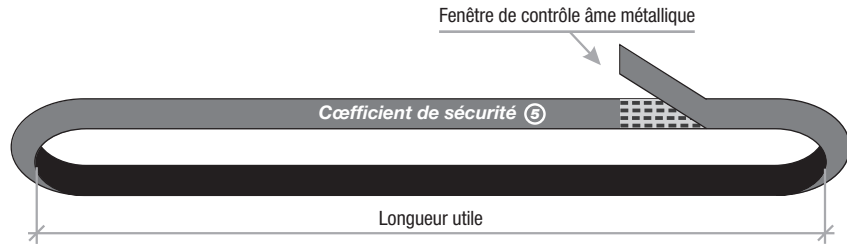

4503 N020. Élingue noire Type Scéno

Coefficient de sécurité 5

		CMU en kg selon configuration d'élingage					
Référence	Élingue Larg. en mm	Couleur	Direct	Berceau	Nœud coulant	Berceau avec angle β	
					0 à 45°		46 à 60°
4503 N020	45	Noir	2000	4000	1600	2800	2000